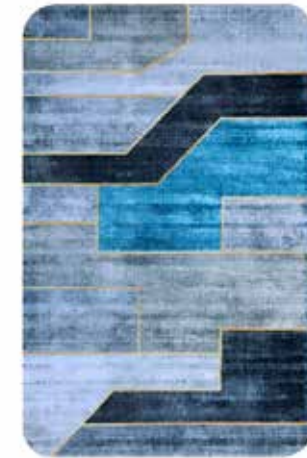

Alfombra

Vinílicas Magic Mat Modern

100

200

300

400

Composición: 100% PVC | BCF

Medidas: 50x80 | 100x150 cm

Código: BMM 050 | BMM 100