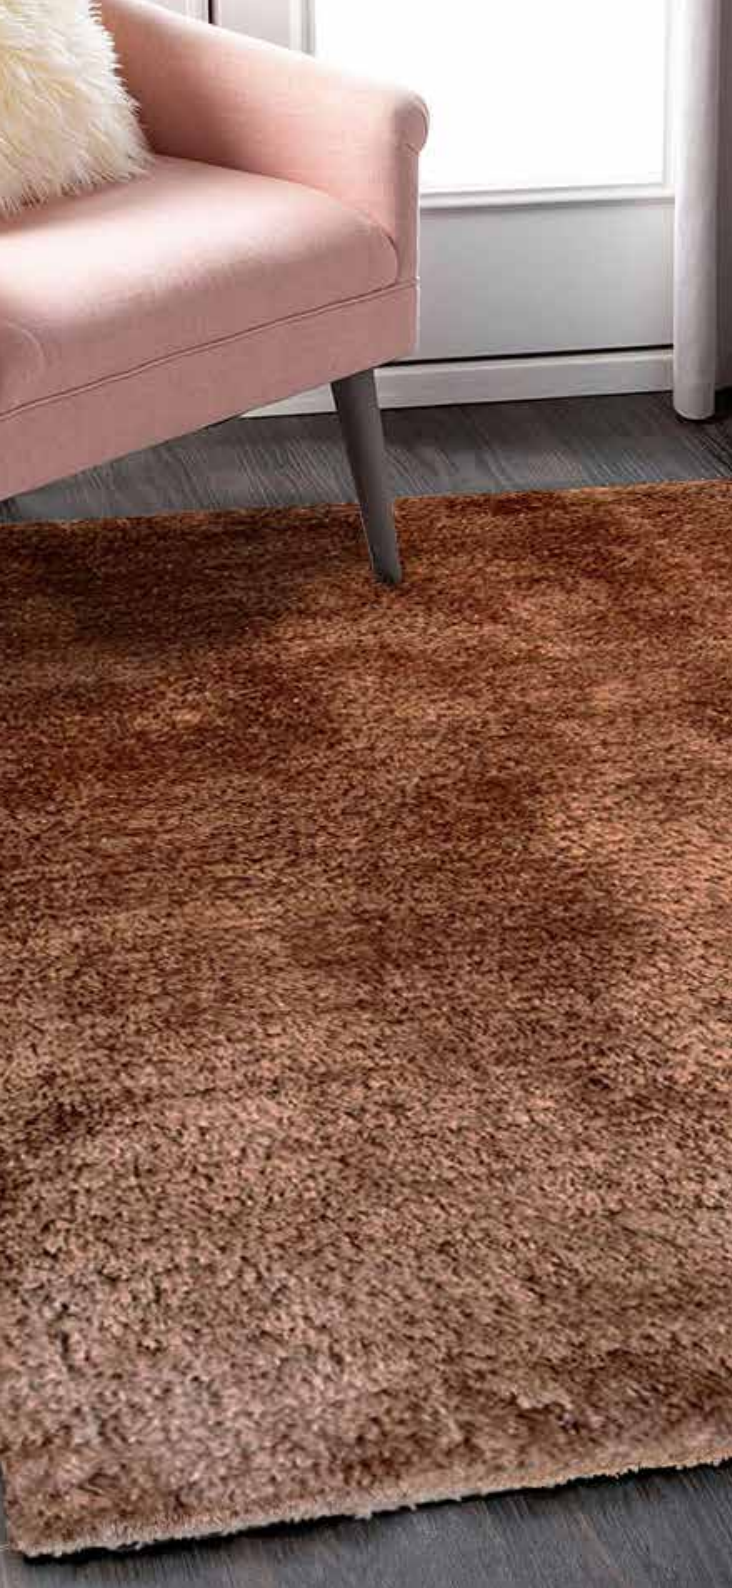

Alfombra

Diwali

100