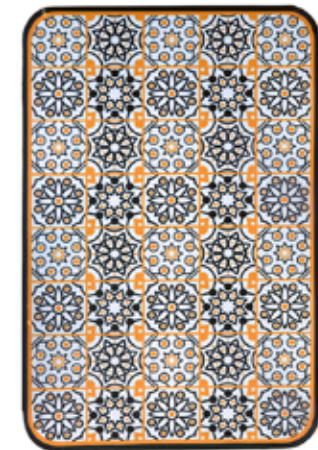

Medidas: 50x80 | 100x150 cm

Código: BMM 050 | BMM 100

Alfombra

Vinílicas Magic Mat Modern

100

200

300

400