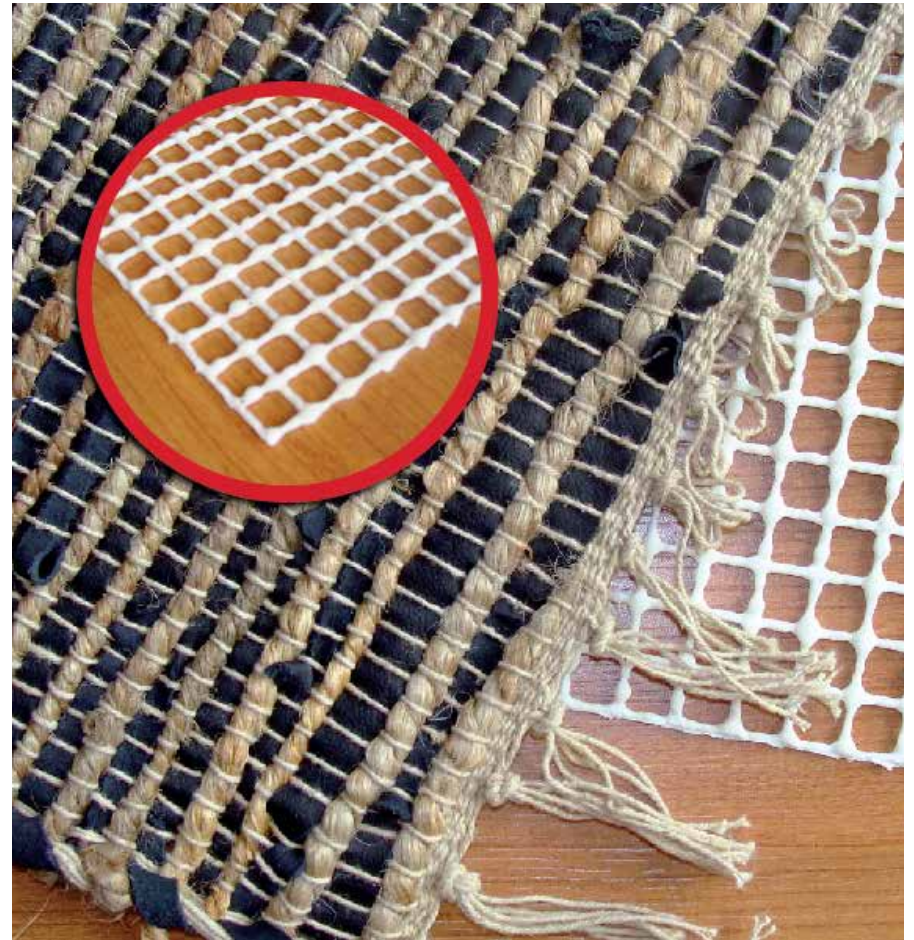

Antideslizante

Super

Composición: 100% PVC

Medidas: 1,00 x 15 mts | 1,80 x 15 mts

Código: AAS