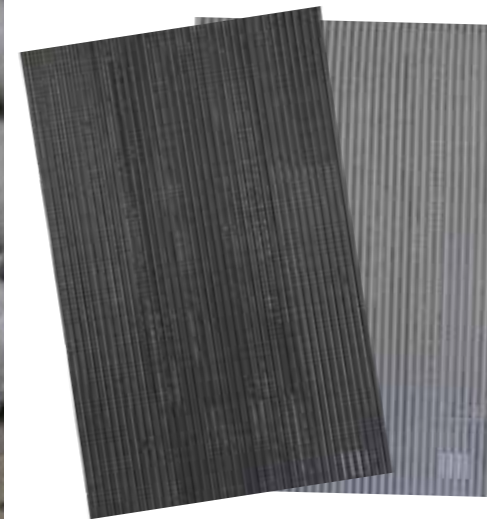

Composición: 100% PVC

Medidas: 170x170 cm

Unidad por bulto: 24

Código: 519520 | 519521

Felpudos

Los felpudos dan una primera impresión del lugar, son los que te invitan a pasar

Felpudo

Dreamtex