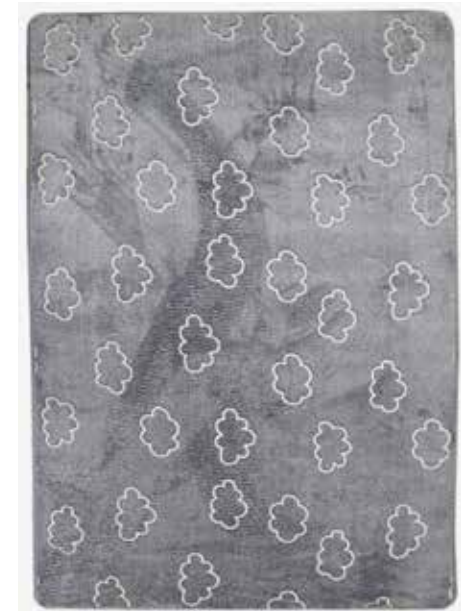

Alfombra
Glow

400

300

Almohadón
45x45 cm

Composición: 100% Poliéster
Medidas: 60x90 | 100x150 cm
Código: AGW