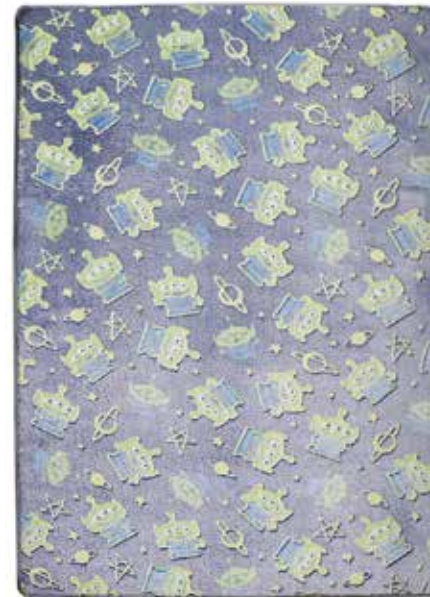

Unidad por bulto: 1

Código: ADX

Alfombra

Infantiles Vinílicas

Composición: 100% PVC

Medidas: 65x120 cm

Código: ACV 065-1000

Alfombra
Glow