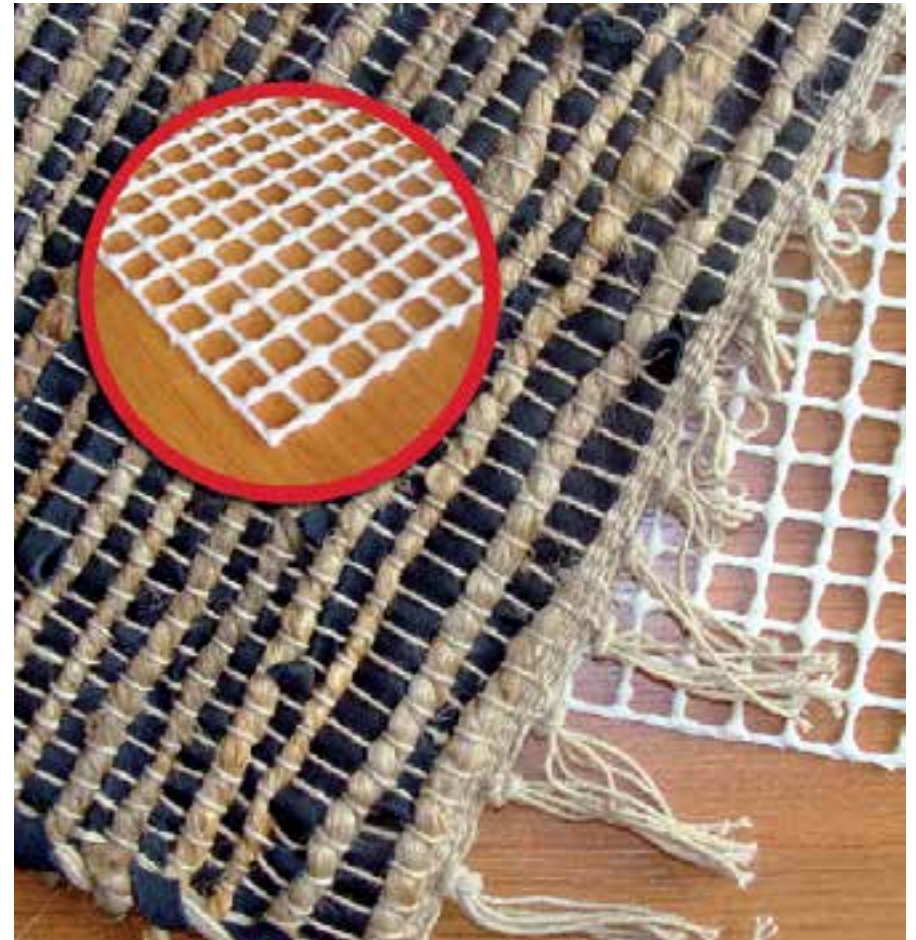

Espesor: 3 mm

Camino
Extra

Los rollos no se fraccionan

Corrugated
Sin puas

Herringbone
Sin puas

Composición: 100% PVC

Medidas: 0,68X 32 m

Código: CEX068-1000

Rollo

Antideslizante Super

Composición: 100% PVC

Medidas: 100 x 1500 cm | 180 x 1500 cm

Código: AAS

Rollo

Antideslizante Ultra

Composición: 100% PVC