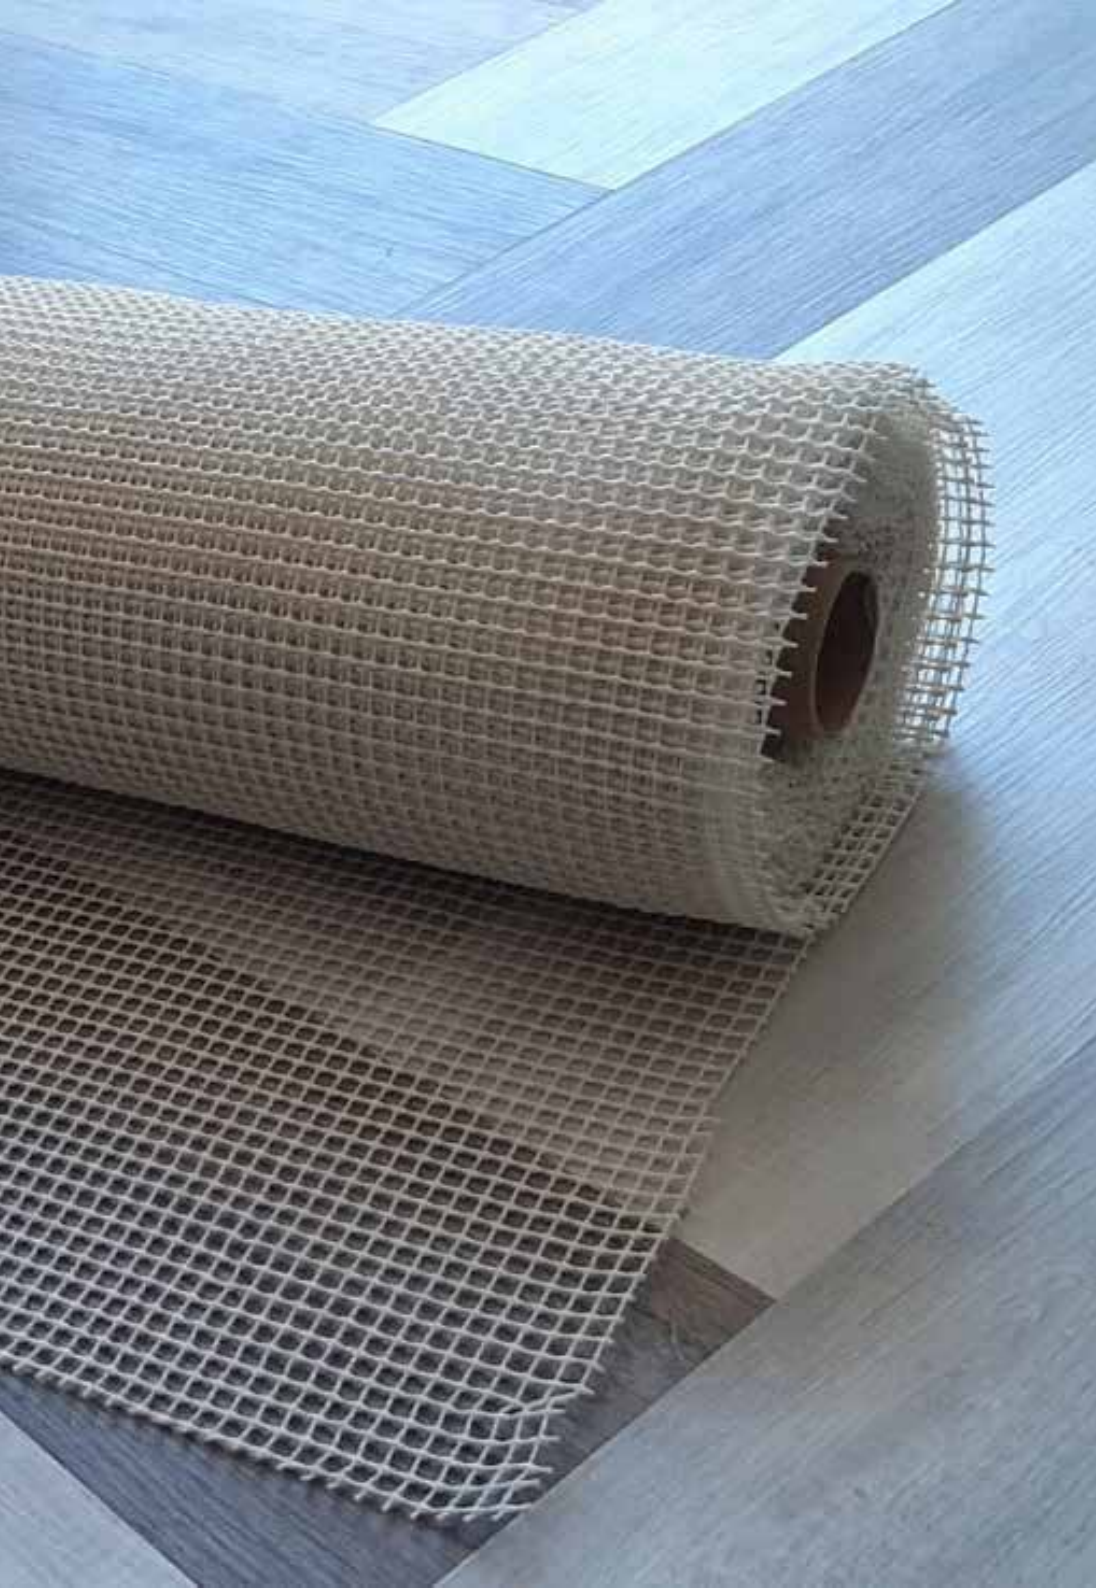

Espesor: 3 mm

Camino
Extra

Los rollos no se fraccionan

Corrugated
Sin puas

Herringbone
Sin puas

Composición: 100% PVC

Medidas: 0,68X 32 m

Código: CEX068-1000

Rollo

Antideslizante Super

Composición: 100% PVC

Medidas: 100 x 1500 cm | 180 x 1500 cm

Código: AAS

Rollo

Antideslizante Ultra

Composición: 100% PVC